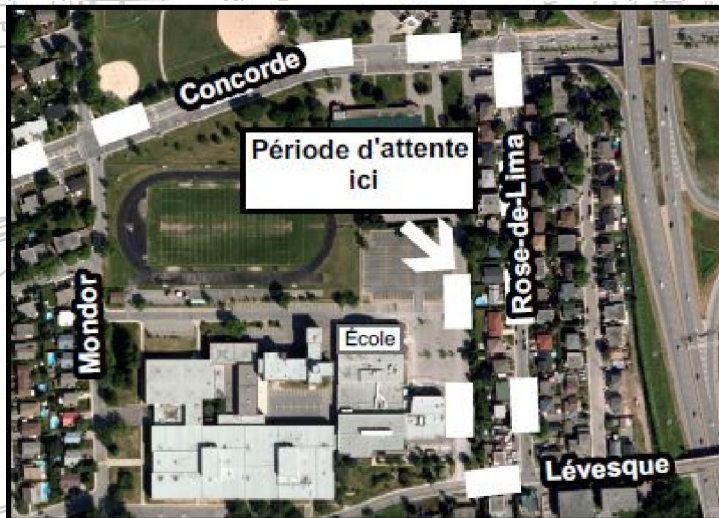

**Terminus
Le Carrefour**

Le Corbusier

Souvenir

de L'Avenir

De La Concorde

École Georges-Vanier

PM - - - - -

PM	
École George-Vanier	14h20
Terminus Le Carrefour	14h55

CIRCUIT 58c

École **Georges-Vanier 2020-21**

Les embarquements et débarquements se font aux principales intersections et aux arrêts réguliers de la STL.

Projection : MTM, NAD 83, zone 8